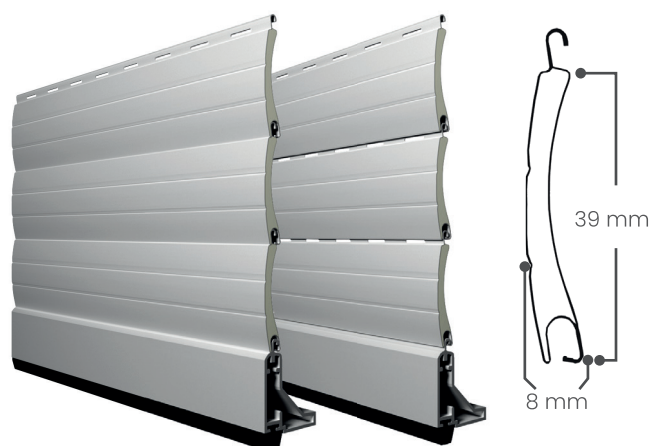

Avantages

Le volet roulant monobloc en aluminium pour tous vos travaux de rénovation : design étudié et déclinaison de couleurs pour une harmonie optimisée.

Peu encombrant, adaptable à vos dimensions, il améliore la sécurité de votre habitation, renforce son efficacité énergétique et apporte un confort appréciable.

Systeme de sécurité

Verrouillage automatique intégré : empêche le soulèvement depuis l'extérieur

Fermeture hermétique : limite les potentiels points d'accès

Dissuasion visuelle

Isolation

Thermique : réduction perte de chaleur en hiver, conserve fraîcheur en été

Protection solaire en position fermée

Etanchéité à l'air

Confort, design

Ligne discrète et épurée : coffre de petite taille, lame finale cachée

Confort acoustique : réduction des bruits extérieurs

Moteur silencieux

Qualité des matériaux

Léger, robuste et durable

Résistance aux : intempéries, corrosion et vieillissement

Lame finale et coulisse en aluminium extrudé

Garantie*

Fabrication

* Voir fiche d'entretien sur notre site

Certification TÜV

Lames en aluminium

CE NF EN 13241-1

La lame 39

- Dimensions max. : L 3000 mm - H 4000 mm
- Superficie max. tablier* : 7 m²
  * Varie selon exposition au vent

Résistance au vent - EN 13659

Largeur coulisses incluses - Classes voir p.9