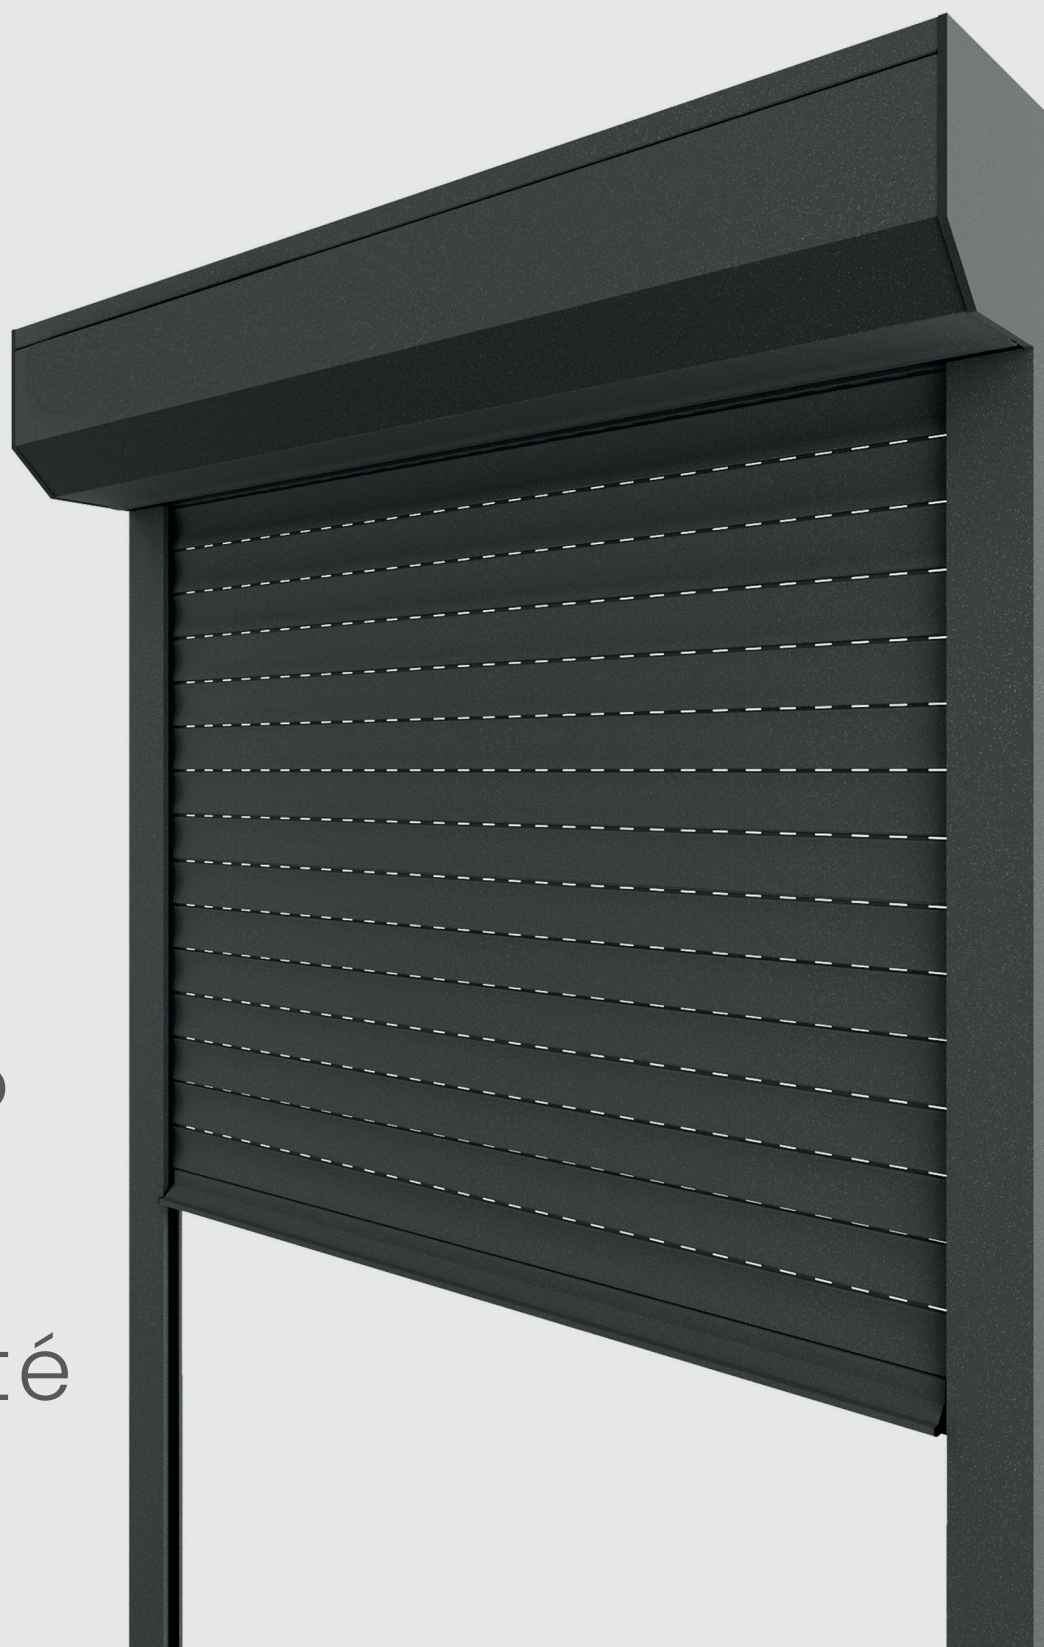

# LE VOLET ROULANT MONOBLOC

VITRERIE  
MIROITERIE  
AGATHOISE

100%

—  
confort  
sécurité