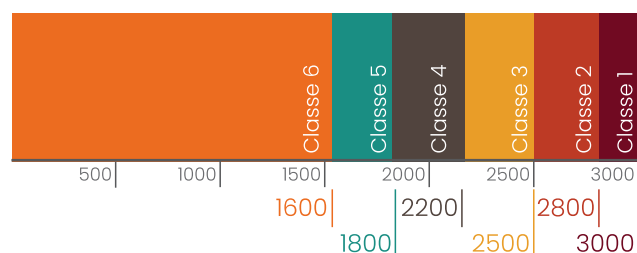

Avantages

Le volet roulant monobloc en aluminium pour tous vos travaux de rénovation : design étudié et déclinaison de couleurs pour une harmonie optimisée.

Peu encombrant, adaptable à vos dimensions, il améliore la sécurité de votre habitation, renforce son efficacité énergétique et apporte un confort appréciable.

Systeme de sécurité

Verrouillage automatique intégré : empêche le soulèvement depuis l'extérieur

Fermeture hermétique : limite les potentiels points d'accès

Dissuasion visuelle

Isolation

Thermique : réduction perte de chaleur en hiver, conserve fraîcheur en été

Protection solaire en position fermée

Etanchéité à l'air

Confort, design

Ligne discrète et épurée : coffre de petite taille, lame finale cachée

Confort acoustique : réduction des bruits extérieurs

Moteur silencieux

Qualité des matériaux

Léger, robuste et durable

Résistance aux : intempéries, corrosion et vieillissement

Lame finale et coulisse en aluminium extrudé

Garantie*

Fabrication

* Voir fiche d'entretien sur notre site

Certification TÜV

Lames en aluminium

CE NF EN 13241-1

La lame 39

- Dimensions max. : L 3000 mm - H 4000 mm
- Superficie max. tablier* : 7 m²
  * Varie selon exposition au vent

Résistance au vent - EN 13659

Largeur coulisses incluses - Classes voir p.9