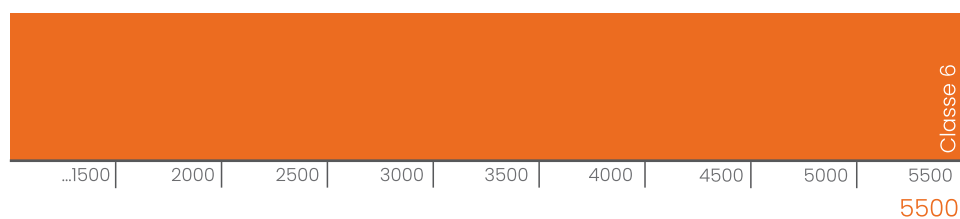

Résistance au vent - EN 13659