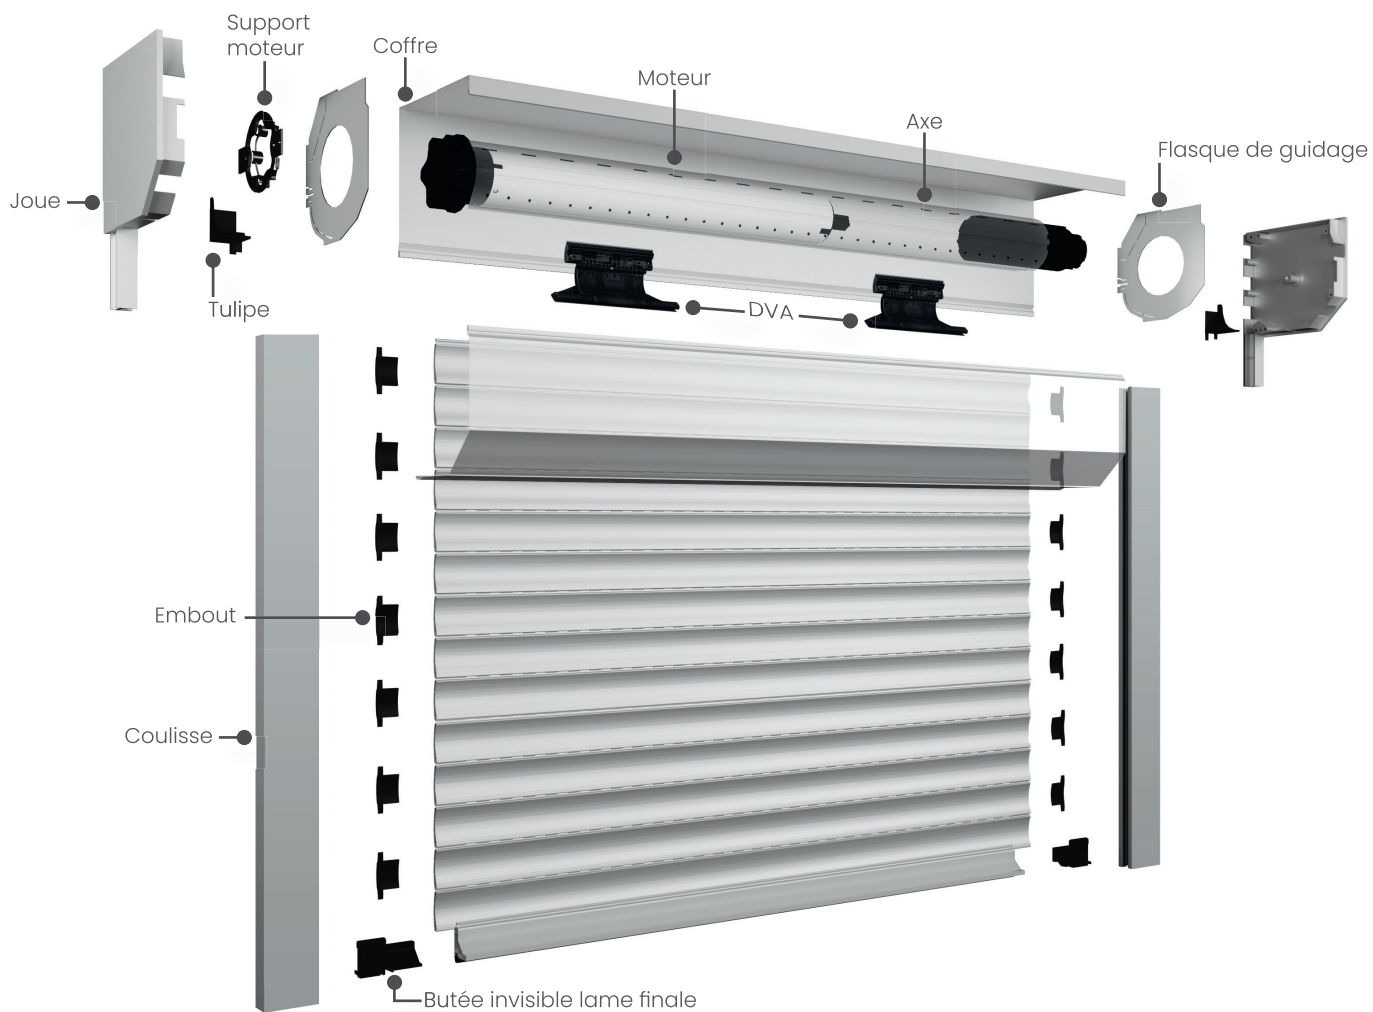

Composition