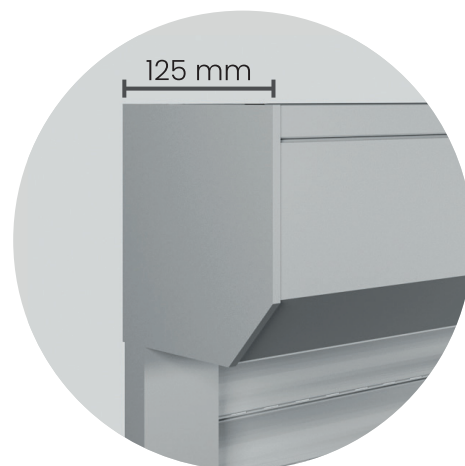

## Coffre pan coupé

Dimensions disponibles : 125 / 137 / 150 / 165 / 180 mm  
Sa coupe oblique apporte une luminosité optimale.

Mini coffre : 125 mm