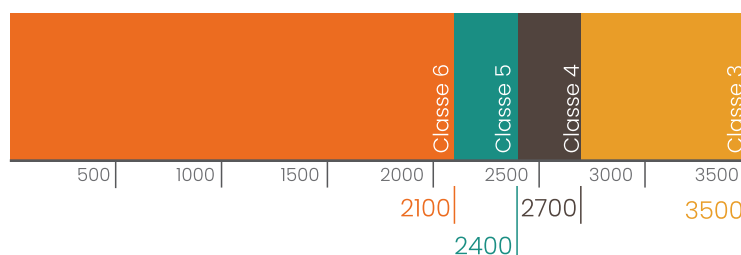

Résistance au vent - EN 13659