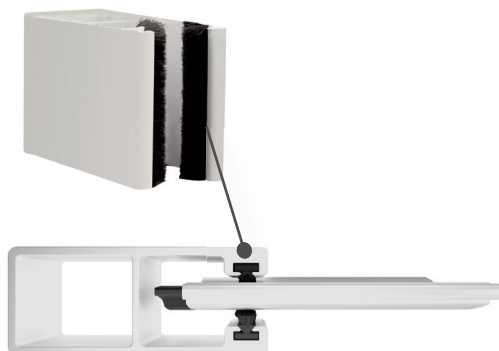

## Caractéristiques

Lames agrafées pour un maintien durable

Joint brosse assurant étanchéité et occultation

Verrou monobloc plus résistant, revêtement anti-marquage