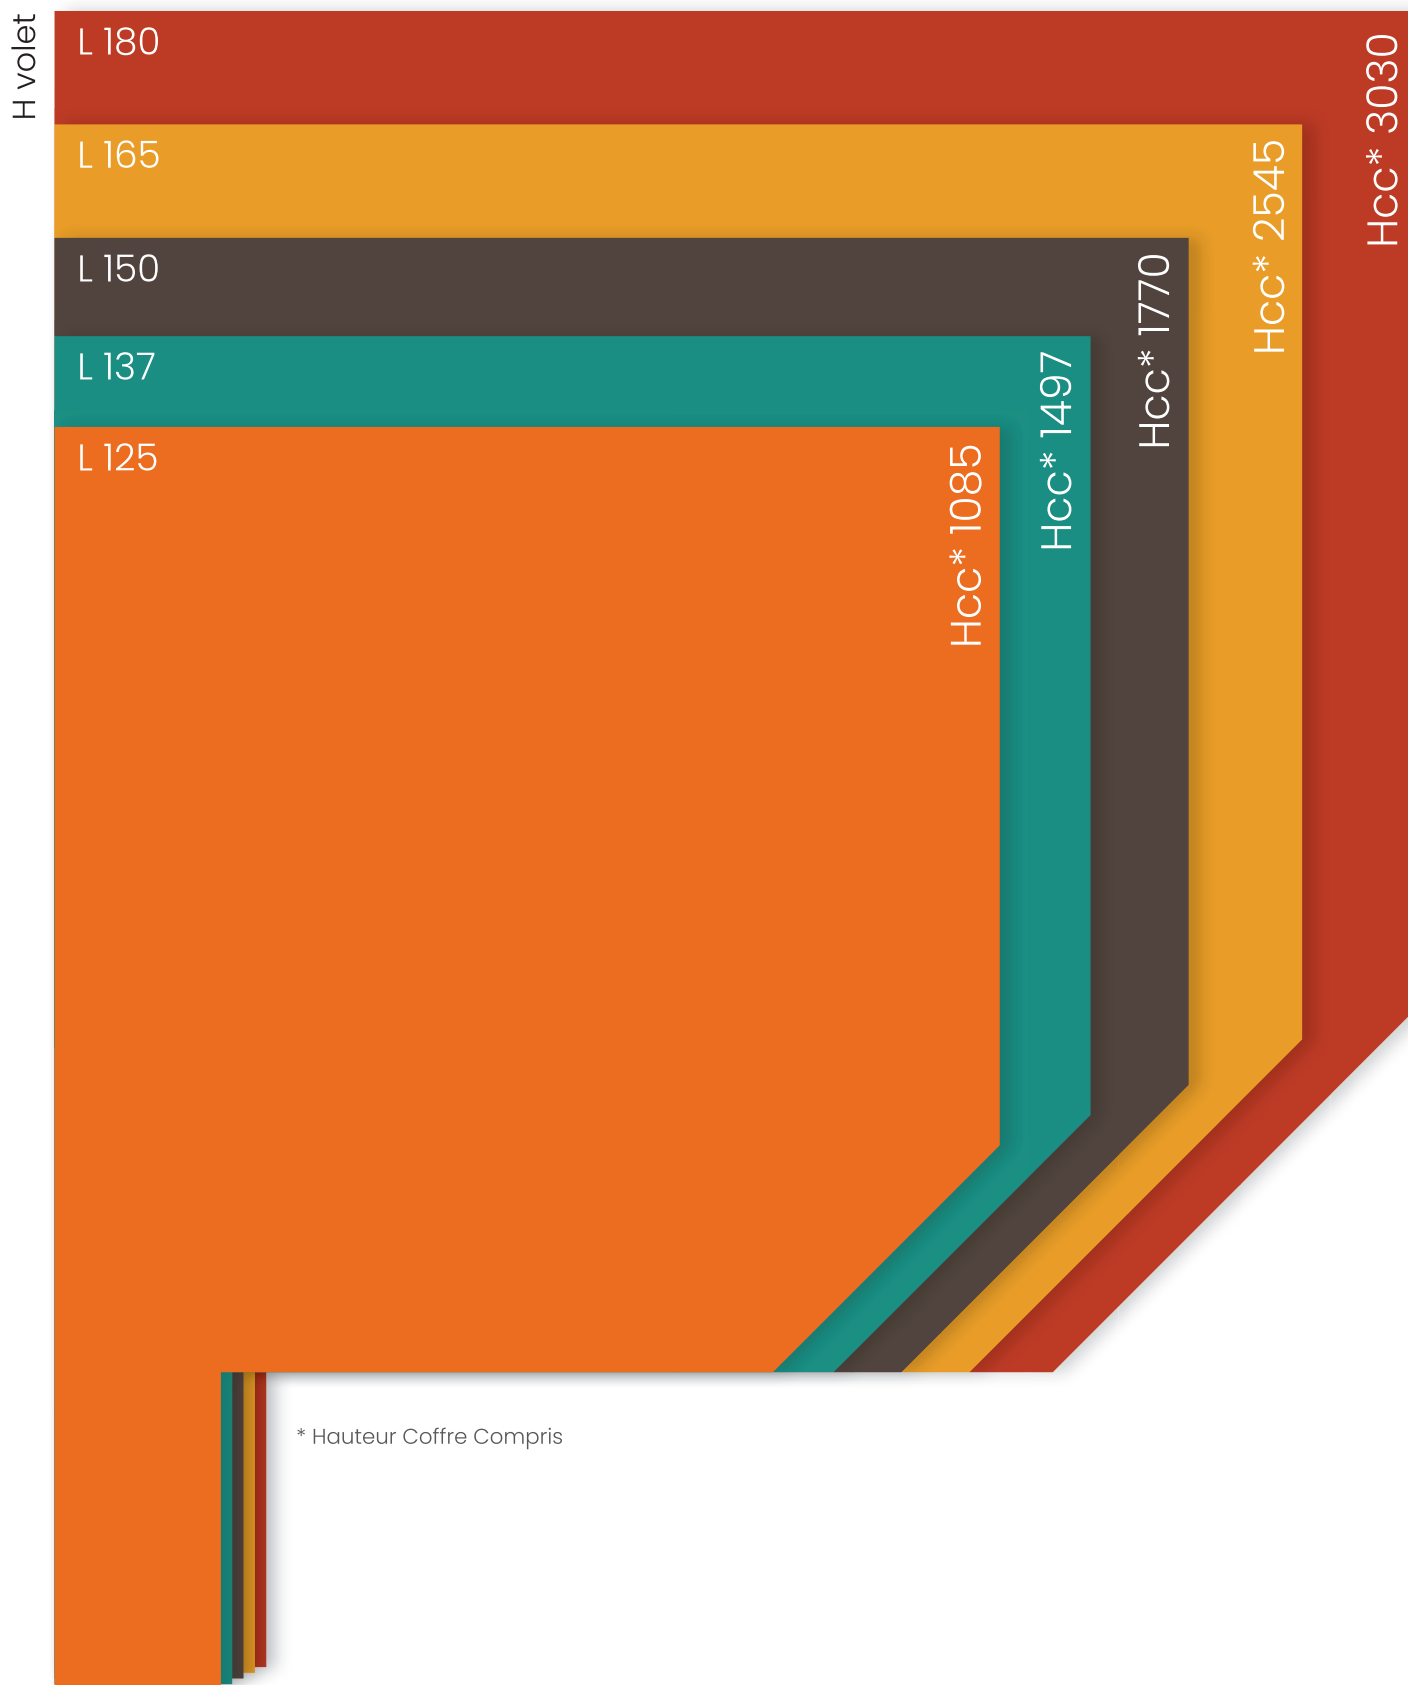

Enroulement lame 39

Les enroulements peuvent varier en solution solaire ou moustiquaire intégrée.

L coffre - Mesures en mm