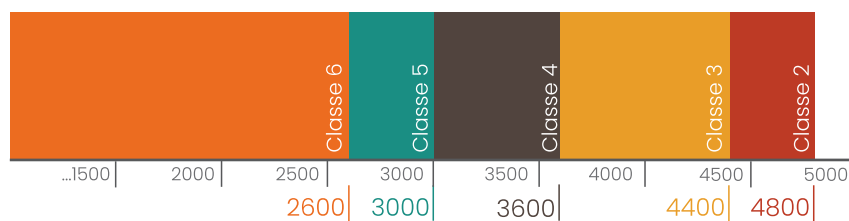

Résistance au vent - EN 13659